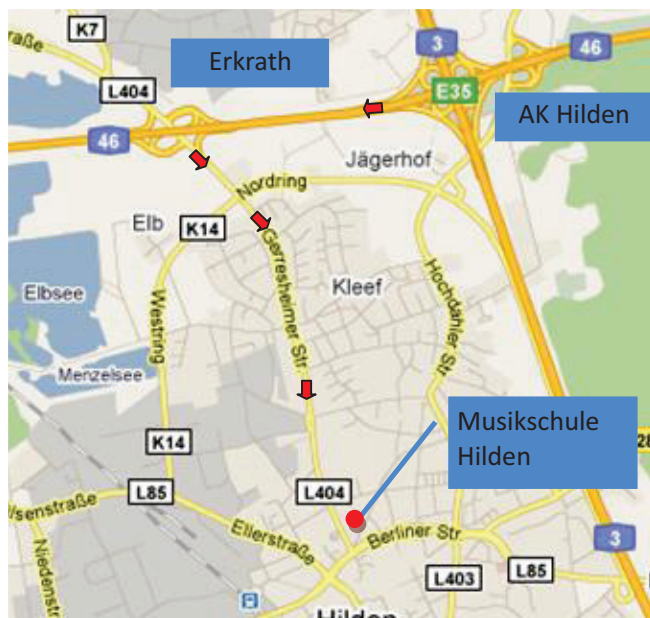

## Anfahrt mit dem PKW

Aus **Norden** oder **Süden** über die **A3**. Am **Kreuz Hilden**, Ausfahrt 19, auf die **A46** Richtung **Neuss/Düsseldorf-Süd**. Aus Westen oder Osten über die **A46**.

Bei Ausfahrt **27-Erkrath** auf die **Rothenbergstraße/L404** Richtung **Hilden** abbiegen. Weiter auf die **Gerresheimer Straße/L404** bis Nr. 20, Musikschule Hilden.

Ausreichend Parkmöglichkeiten bietet der **Lehrerparkplatz des Dietrich Bonhoeffer-Gymnasiums**, Gerresheimer Straße 74, der ca. 250 m von der MS Hilden entfernt ist.

## Anfahrt mit Öffentlichen Verkehrsmitteln

Aus **Richtung Süden**: **Köln HBF** ab 09.21 Uhr mit dem **RE7** nach **Solingen**, an 9:43 Uhr. In Solingen **S1** Richtung **Düsseldorf** bis **Hilden S-Bahn**, ab 9:53 Uhr, an 10:01 Uhr. Fußweg ca. 15 Minuten zur Musikschule oder **Bus 784** Richtung **Wuppertal Vohwinkel Bf**, ab 10:07 Uhr an **Novè Mesto Platz** 10:10 Uhr, Fußweg ca. 3 Minuten zur Musikschule.

Aus **Richtung Norden**: **Düsseldorf HBF** mit der **S1** Gleis 11 ab 10:25 Uhr, Hilden S an 10:38 Uhr. Fußweg ca. 15 Minuten zur Musikschule oder **Niederflurbus O3** Richtung **Hilden Erika-Siedlung** ab 10.45 Uhr, an Hilden **Fritz-Gressard-Platz** 10:47 Uhr, Fußweg ca. 8 Minuten zur Musikschule.