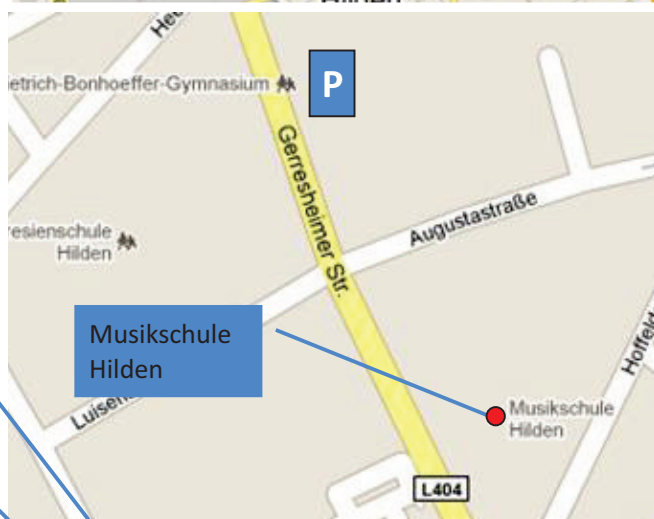

## Anfahrt mit dem PKW

Aus **Norden** oder **Süden** über die **A3**. Am **Kreuz Hilden**, Ausfahrt 19, auf die **A46** Richtung **Neuss/Düsseldorf-Süd**. Aus Westen oder Osten über die **A46**.

Bei Ausfahrt **27-Erkrath** auf die **Rothenbergstraße/L404** Richtung **Hilden** abbiegen. Weiter auf die **Gerresheimer Straße/L404** bis Nr. 20, Musikschule Hilden.

Ausreichend Parkmöglichkeiten bietet der **Lehrerparkplatz des Dietrich Bonhoeffer-Gymnasiums**, Gerresheimer Straße 74, der ca. 250 m von der MS Hilden entfernt ist.

## Anfahrt mit Öffentlichen Verkehrsmitteln

Aus **Richtung Süden**: **Köln HBF** ab 09.21 Uhr mit dem **RE7** nach **Solingen**, an 9:43 Uhr. In Solingen **S1** Richtung **Düsseldorf** bis **Hilden S-Bahn**, ab 9:53 Uhr, an 10:01 Uhr. Fußweg ca. 15 Minuten zur Musikschule oder **Bus 784** Richtung **Wuppertal Vohwinkel Bf**, ab 10:07 Uhr an **Novè Mesto Platz** 10:10 Uhr, Fußweg ca. 3 Minuten zur Musikschule.

Aus **Richtung Norden**: **Düsseldorf HBF** mit der **S1** Gleis 11 ab 10:25 Uhr, Hilden S an 10:38 Uhr. Fußweg ca. 15 Minuten zur Musikschule oder **Niederflurbus O3** Richtung **Hilden Erika-Siedlung** ab 10.45 Uhr, an Hilden **Fritz-Gressard-Platz** 10:47 Uhr, Fußweg ca. 8 Minuten zur Musikschule.