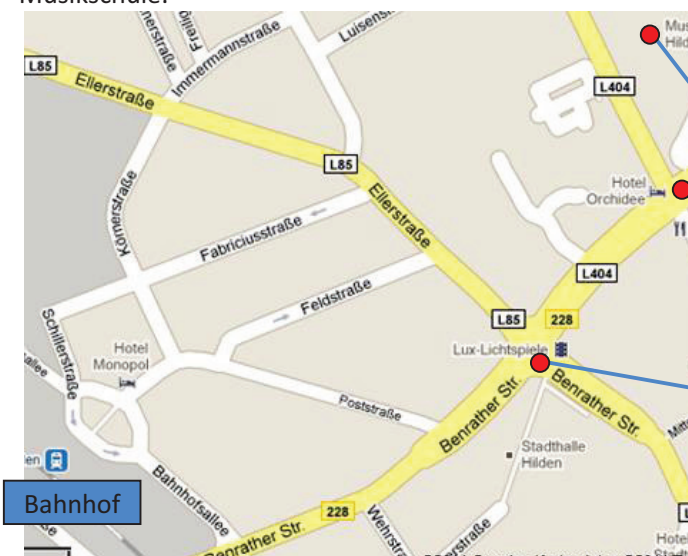

## Anfahrt mit dem PKW

Aus **Norden** oder **Süden** über die **A3**. Am **Kreuz Hilden**, Ausfahrt 19, auf die **A46** Richtung **Neuss/Düsseldorf-Süd**. Aus Westen oder Osten über die **A46**.

Bei Ausfahrt **27-Erkrath** auf die **Rothenbergstraße/L404** Richtung **Hilden** abbiegen. Weiter auf die **Gerresheimer Straße/L404** bis Nr. 20, Musikschule Hilden.

Ausreichend Parkmöglichkeiten bietet der **Lehrerparkplatz des Dietrich Bonhoeffer-Gymnasiums**, Gerresheimer Straße 74, der ca. 250 m von der MS Hilden entfernt ist.

## Anfahrt mit Öffentlichen Verkehrsmitteln

Aus **Richtung Süden**: **Köln HBF** ab 09.21 Uhr mit dem **RE7** nach **Solingen**, an 9:43 Uhr. In Solingen **S1** Richtung **Düsseldorf** bis **Hilden S-Bahn**, ab 9:53 Uhr, an 10:01 Uhr. Fußweg ca. 15 Minuten zur Musikschule oder **Bus 784** Richtung **Wuppertal Vohwinkel Bf**, ab 10:07 Uhr an **Novè Mesto Platz** 10:10 Uhr, Fußweg ca. 3 Minuten zur Musikschule.

Aus **Richtung Norden**: **Düsseldorf HBF** mit der **S1** Gleis 11 ab 10:25 Uhr, Hilden S an 10:38 Uhr. Fußweg ca. 15 Minuten zur Musikschule oder **Niederflurbus O3** Richtung **Hilden Erika-Siedlung** ab 10.45 Uhr, an Hilden **Fritz-Gressard-Platz** 10:47 Uhr, Fußweg ca. 8 Minuten zur Musikschule.