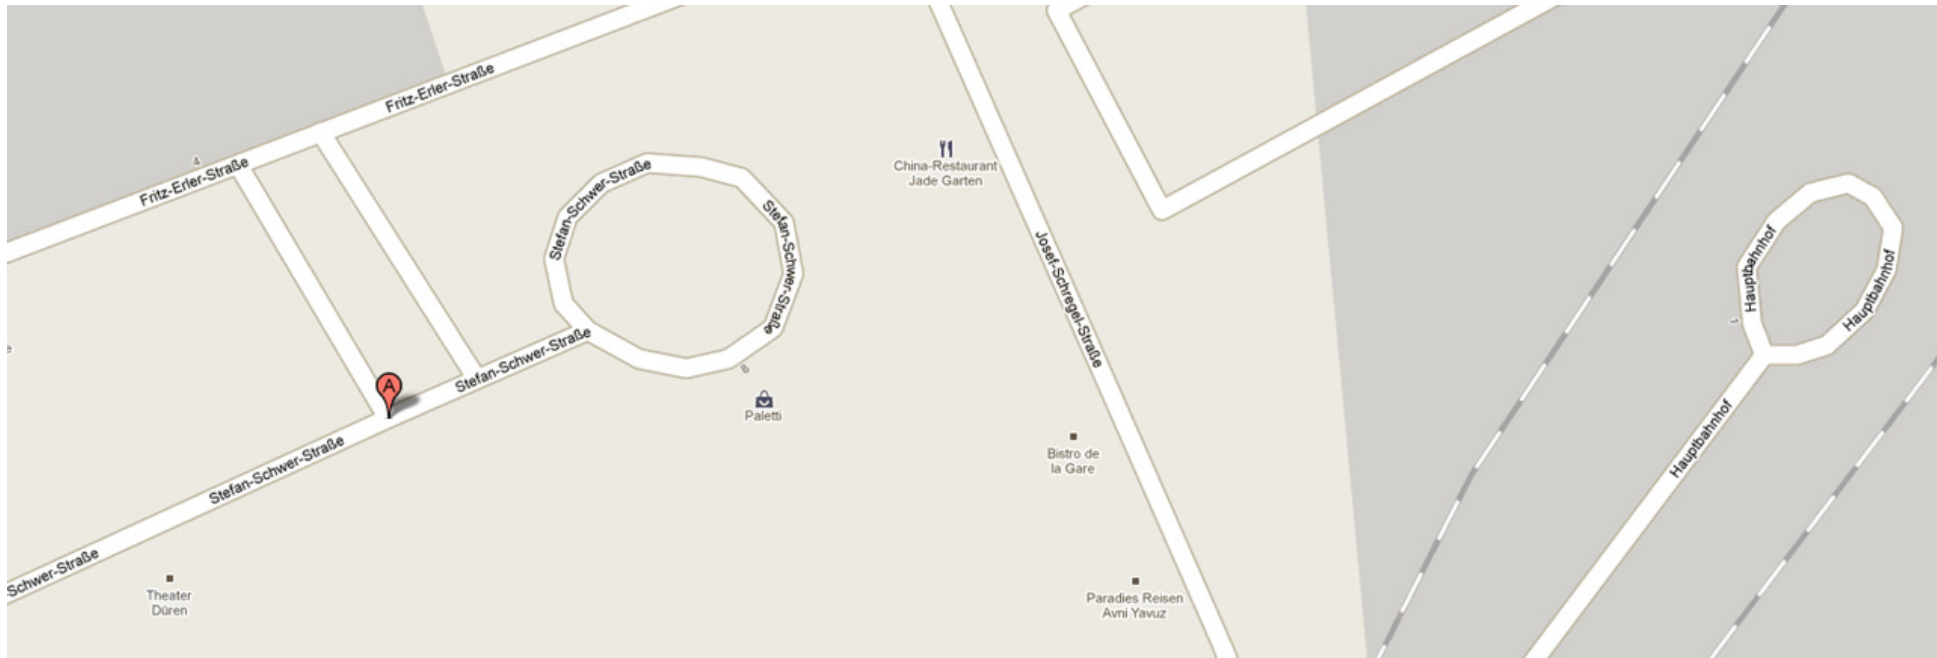

Lageplan Stefan-Schwer-Straße in Düren

Hinweis: Die Stefan-Schwer-Straße ist ca. 150 m vom Hauptbahnhof entfernt.