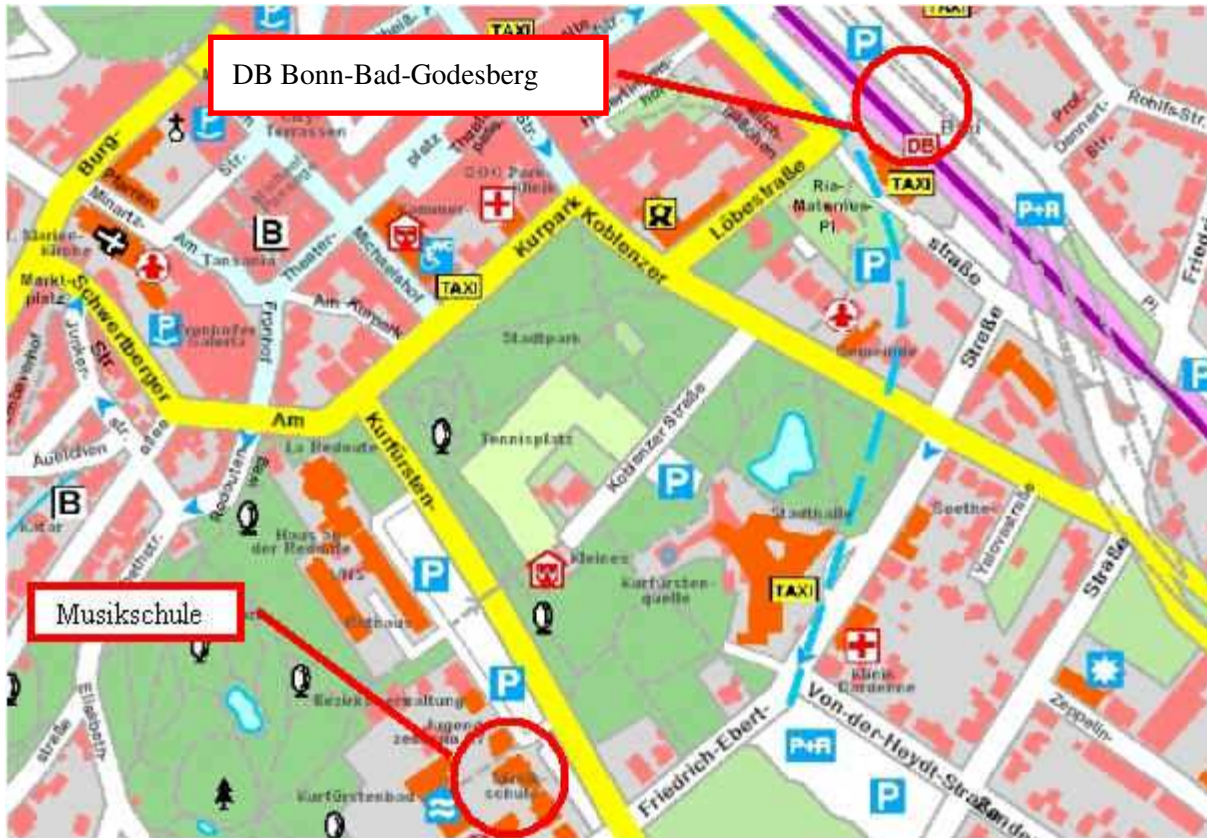

Öffentliche Verkehrsmittel

- (1) Mit der Deutschen Bahn AG zum Bahnhof Bonn-Bad-Godesberg.
- (2) Fussweg von ca. 10 Minuten durch den Stadtpark zur Musikschule

PKW

(1) Aus Köln linksrheinisch über die A 4 (Neuss, Dormagen, Aachen) kommend:

Am Kreuz Köln Süd auf die A 555 nach Bonn.

Am Kreuz Bonn Nord Abfahrt Richtung Altenahr/ Koblenz auf die Stadtautobahn A 565.

Die Ausfahrt "Poppelsdorf/ Bad Godesberg" nehmen; diese führt automatisch über die Reuterstraße geradeaus auf die B 9 nach Bad Godesberg. Tunnel rechts Richtung Heiderhof.

Ausfahrt Heiderhof, geradeaus über die Theodor-Heuss-Straße, rechts in die Kurfürstenallee.

Parkplatz an der Musikschule vorhanden!

(2) Aus Köln rechtsrheinisch über die A 3 (Remscheid, Düsseldorf) kommend:

Am Ende der Autobahn auf die B9 Richtung Bad Godesberg.

Tunnel rechts Richtung Heiderhof.

Ausfahrt Heiderhof, geradeaus über die Theodor-Heuss-Straße, rechts in die Kurfürstenallee.

Parkplatz an der Musikschule vorhanden!